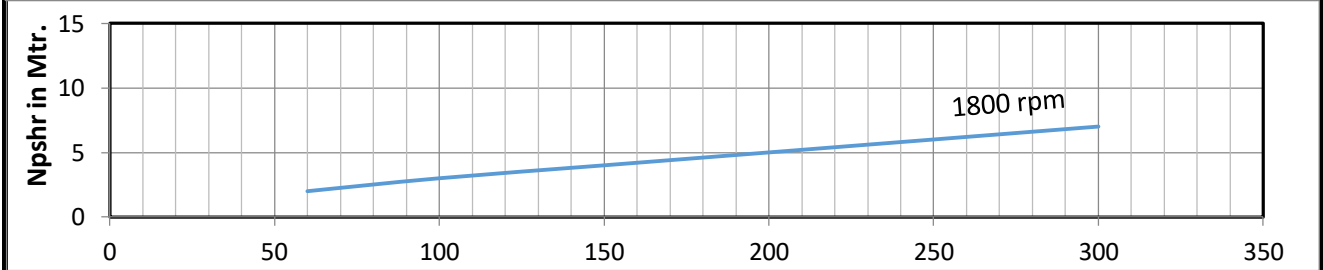

Performance Curve	RPD Series Autoprime pumps		
--------------------------	-----------------------------------	--	--

Pump Model	MBH HDM 4M	Suc X Del	100 X 100 mm
-------------------	-------------------	------------------	---------------------

Performance Curve	RPD Series Autoprime pumps		
-------------------	----------------------------	--	--

Pump Model	MBH HDM 10M	Suc X Del	250 X 250 mm
------------	-------------	-----------	--------------