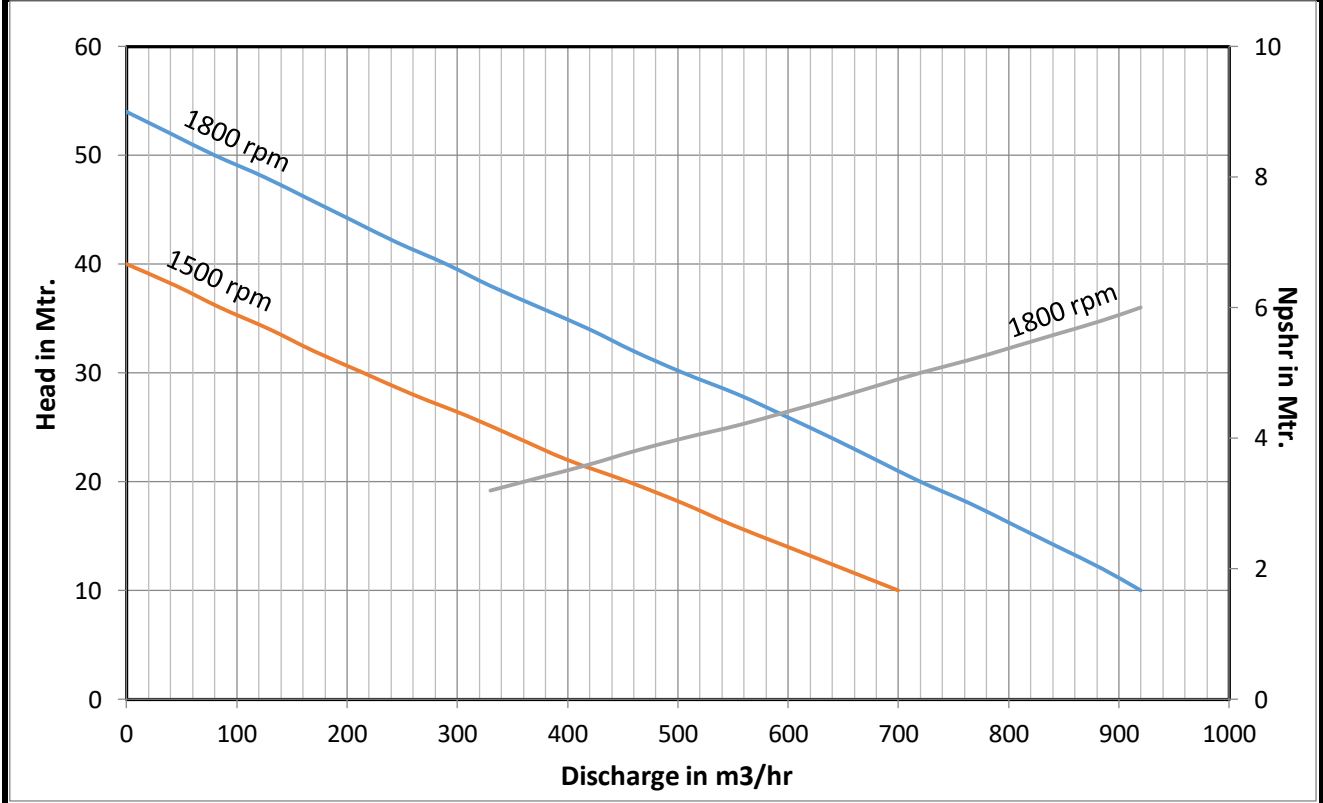

<b>Performance Curve</b>	<b>RPD Series Autoprime pumps</b>		
--------------------------	-----------------------------------	--	--

<b>Pump Model</b>	<b>MBH HDL 4L</b>	<b>Suc X Del</b>	<b>100 X 100 mm</b>
-------------------	-------------------	------------------	---------------------

Recommended hp @ 1800 rpm - 75 hp

Recommended Hp @ 1500 rpm - 50 hp

Performance Curve	RPD Series Autoprime pumps		
-------------------	----------------------------	--	--

Pump Model	MBH HDL 6L	Suc X Del	150 X 150 mm
------------	------------	-----------	--------------

Recommended Hp @ 1800 rpm - 75 hp  
 Recommended Hp @ 1500 rpm - 50 hp

Performance Curve	RPD Series Autoprime pumps		
-------------------	----------------------------	--	--

Pump Model	MBH HDL 8L	Suc X Del	200 X 200 mm
------------	------------	-----------	--------------