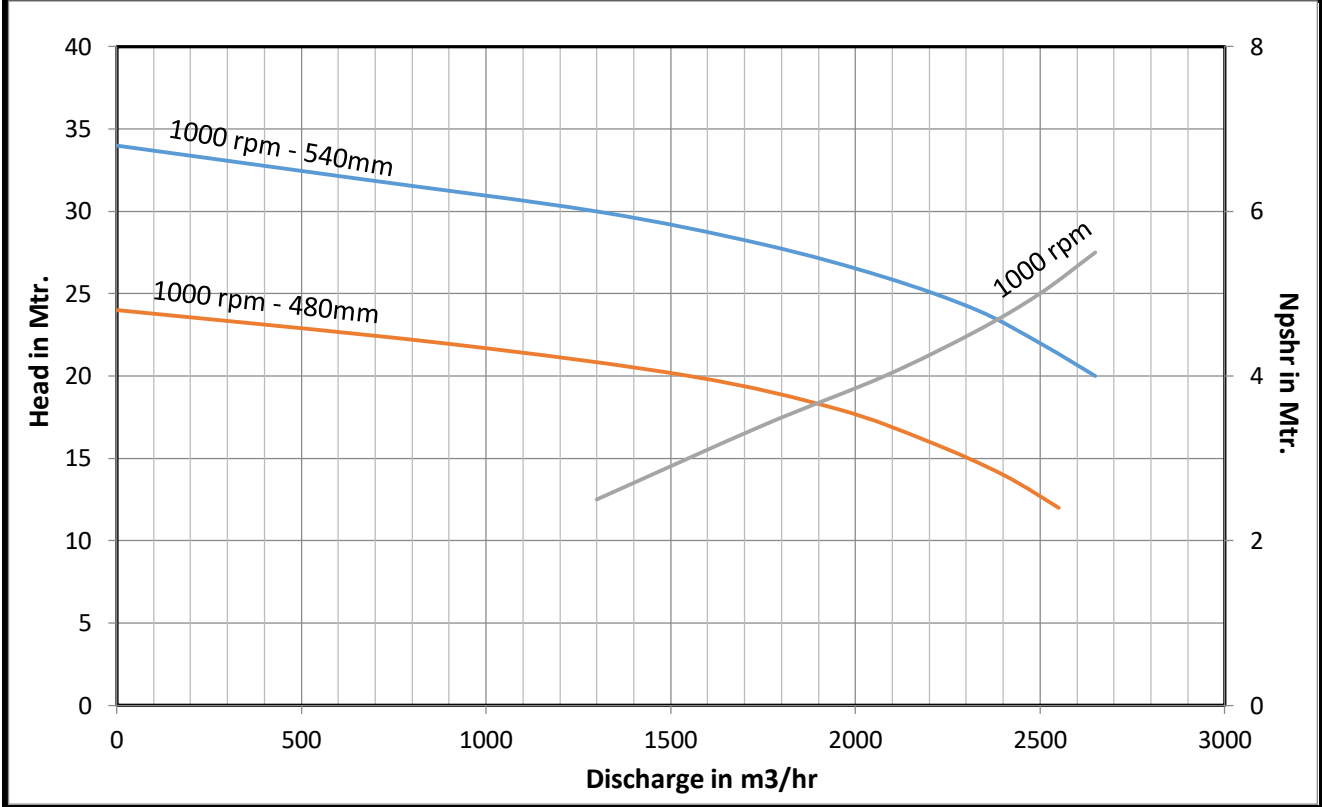

Recommended Hp @ 1800 rpm - 85 hp  
 Recommended Hp @ 1500 rpm - 60 hp

<b>Performance Curve</b>	<b>RPD Series Autoprime pumps</b>		
--------------------------	-----------------------------------	--	--

<b>Pump Model</b>	<b>MBH HDL 12L</b>	<b>Suc X Del</b>	<b>300 X 300 mm</b>
-------------------	--------------------	------------------	---------------------

Recommended Hp @ 1800 rpm - 175 hp  
 Recommended Hp @ 1500 rpm - 100 hp

Performance Curve	RPD Series Autoprime pumps		
-------------------	----------------------------	--	--

Pump Model	MBH HDL 16L	Suc X Del	400 X 400 mm
------------	-------------	-----------	--------------