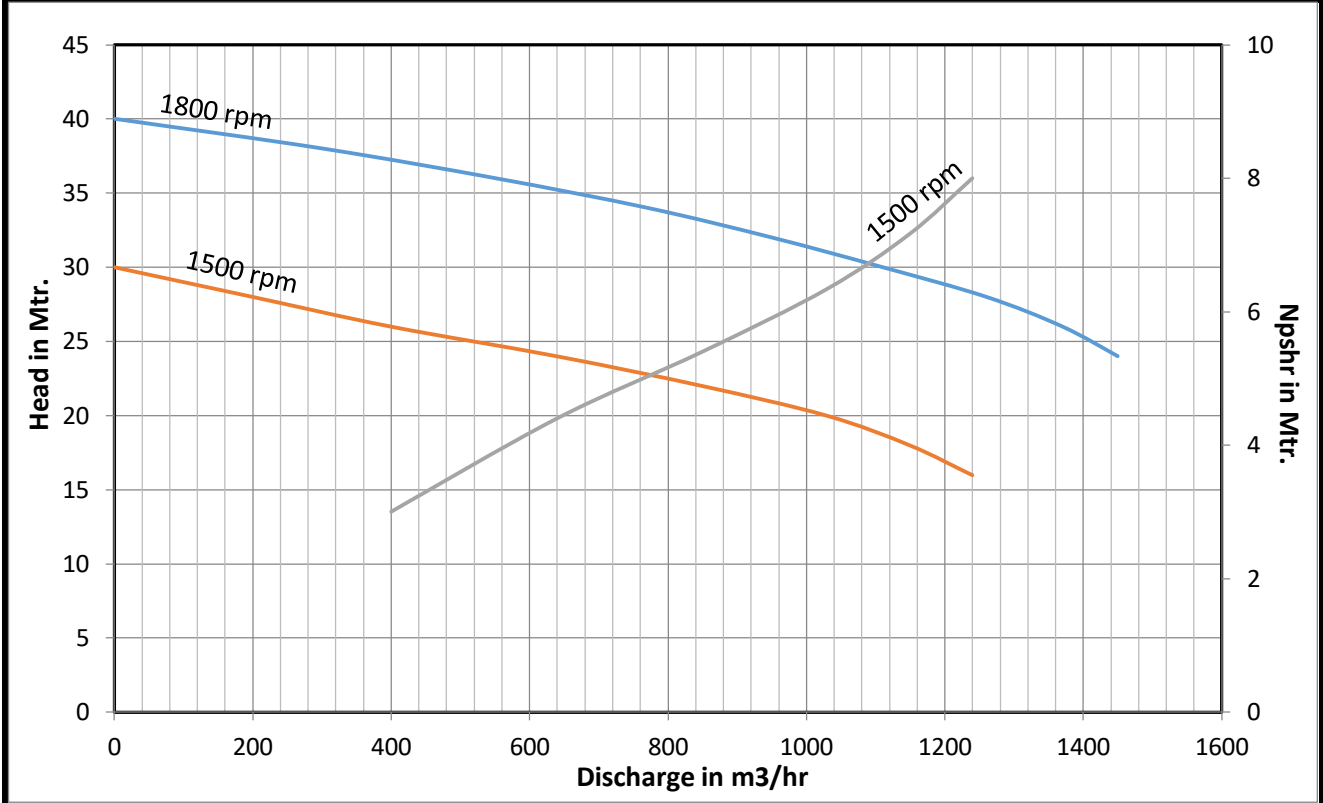

<b>Performance Curve</b>	<b>RPD Series Autoprime pumps</b>		
--------------------------	-----------------------------------	--	--

<b>Pump Model</b>	<b>MBH HDL 4L</b>	<b>Suc X Del</b>	<b>100 X 100 mm</b>
-------------------	-------------------	------------------	---------------------

Recommended Hp @ 1800 rpm - 75 hp  
 Recommended Hp @ 1500 rpm - 50 hp

Performance Curve	RPD Series Autoprime pumps		
-------------------	----------------------------	--	--

Pump Model	MBH HDL 8L	Suc X Del	200 X 200 mm
------------	------------	-----------	--------------

Recommended Hp @ 1800 rpm - 85 hp  
 Recommended Hp @ 1500 rpm - 60 hp

<b>Performance Curve</b>	<b>RPD Series Autoprime pumps</b>		
--------------------------	-----------------------------------	--	--

<b>Pump Model</b>	<b>MBH HDL 12L</b>	<b>Suc X Del</b>	<b>300 X 300 mm</b>
-------------------	--------------------	------------------	---------------------