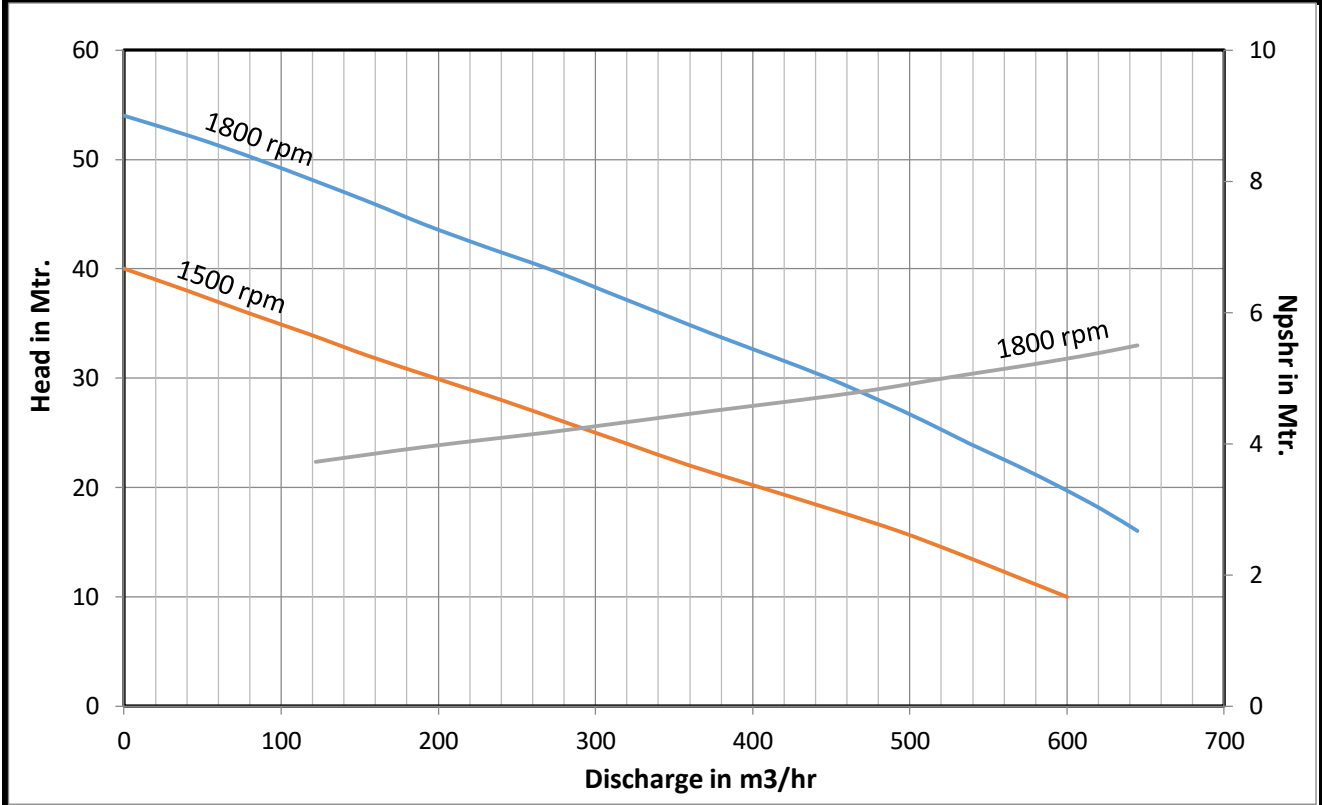

<b>Performance Curve</b>	<b>RPD Series Autoprime pumps</b>		
--------------------------	-----------------------------------	--	--

<b>Pump Model</b>	<b>MBH HDL 4L</b>	<b>Suc X Del</b>	<b>100 X 100 mm</b>
-------------------	-------------------	------------------	---------------------

Recommended hp @ 1800 rpm - 75 hp

Recommended Hp @ 1500 rpm - 50 hp

Performance Curve	RPD Series Autoprime pumps		
-------------------	----------------------------	--	--

Pump Model	MBH HDL 6L	Suc X Del	150 X 150 mm
------------	------------	-----------	--------------

Recommended Hp @ 1800 rpm - 75 hp  
 Recommended Hp @ 1500 rpm - 50 hp

Performance Curve	RPD Series Autoprime pumps		
-------------------	----------------------------	--	--

Pump Model	MBH HDL 8L	Suc X Del	200 X 200 mm
------------	------------	-----------	--------------

Recommended Hp @ 1800 rpm - 175 hp  
 Recommended Hp @ 1500 rpm - 100 hp

Performance Curve	RPD Series Autoprime pumps		
-------------------	----------------------------	--	--

Pump Model	MBH HDL 16L	Suc X Del	400 X 400 mm
------------	-------------	-----------	--------------