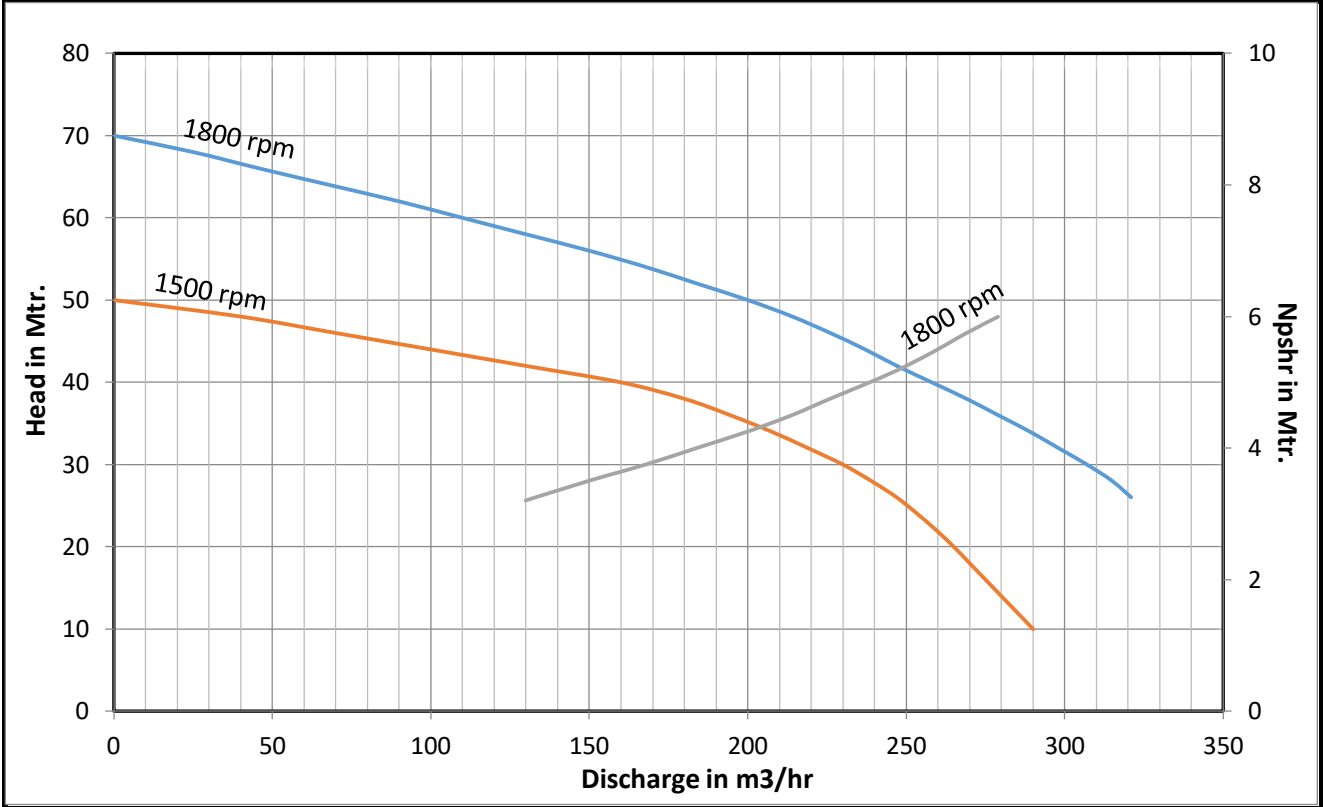

<b>Performance Curve</b>	<b>RPD Series Autoprime pumps</b>		
--------------------------	-----------------------------------	--	--

<b>Pump Model</b>	<b>MBH HDL 4L</b>	<b>Suc X Del</b>	<b>100 X 100 mm</b>
-------------------	-------------------	------------------	---------------------

Recommended hp @ 1800 rpm - 75 hp

Recommended Hp @ 1500 rpm - 50 hp

Performance Curve	RPD Series Autoprime pumps		
-------------------	----------------------------	--	--

Pump Model	MBH HDL 6L	Suc X Del	150 X 150 mm
------------	------------	-----------	--------------

Recommended Hp @ 1800 rpm - 75 hp  
 Recommended Hp @ 1500 rpm - 50 hp

Performance Curve	RPD Series Autoprime pumps		
-------------------	----------------------------	--	--

Pump Model	MBH HDL 8L	Suc X Del	200 X 200 mm
------------	------------	-----------	--------------

Recommended Hp @ 1800 rpm - 175 hp  
 Recommended Hp @ 1500 rpm - 100 hp

Performance Curve	RPD Series Autoprime pumps		
-------------------	----------------------------	--	--

Pump Model	MBH HDL 16L	Suc X Del	400 X 400 mm
------------	-------------	-----------	--------------