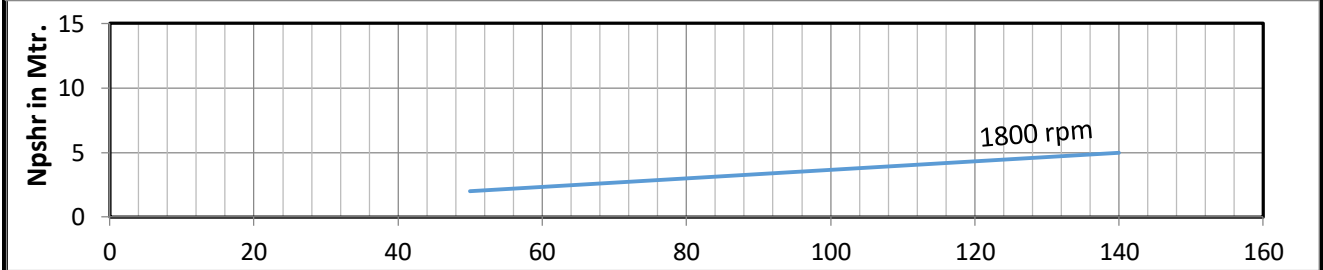

Performance Curve	RPD Series Autoprime pumps		
--------------------------	-----------------------------------	--	--

Pump Model	MBH HDHH 34HH	Suc X Del	100 X 75 mm
-------------------	----------------------	------------------	--------------------